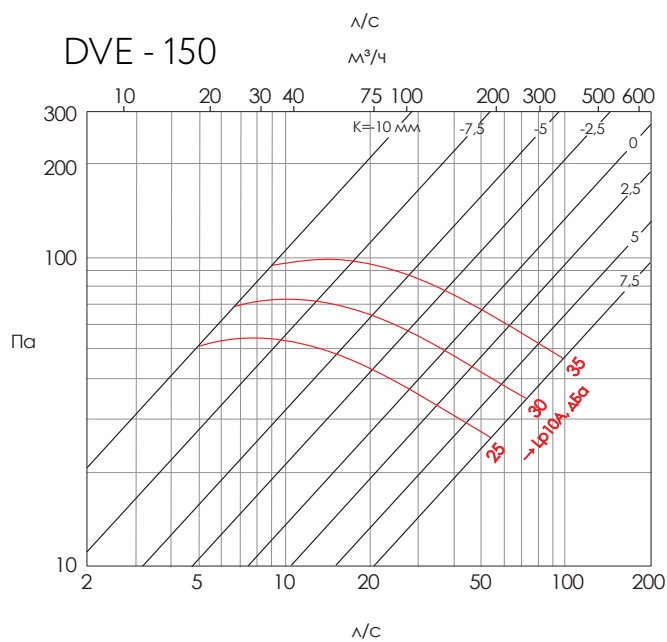

Аэродинамические характеристики

Lp10A -уровень звукового давления с шумоподавлением 4дБ в помещении (10 м²), дБа.

Контакты

ИМПОРТЁР/ПРОИЗВОДИТЕЛЬ/ОРГАНИЗАЦИЯ ПРИНИМАЮЩАЯ ПРЕТЕНЗИИ
ООО «ПЕРВЫЙ ПАССАЖ»
ОГРН 1127747024789
г. Москва, ул. Складочная, дом 1, строение 1
тел.: +7 (499) 707-88-11
e-mail: order@mypassage.ru
URL: www.mypassage.ru