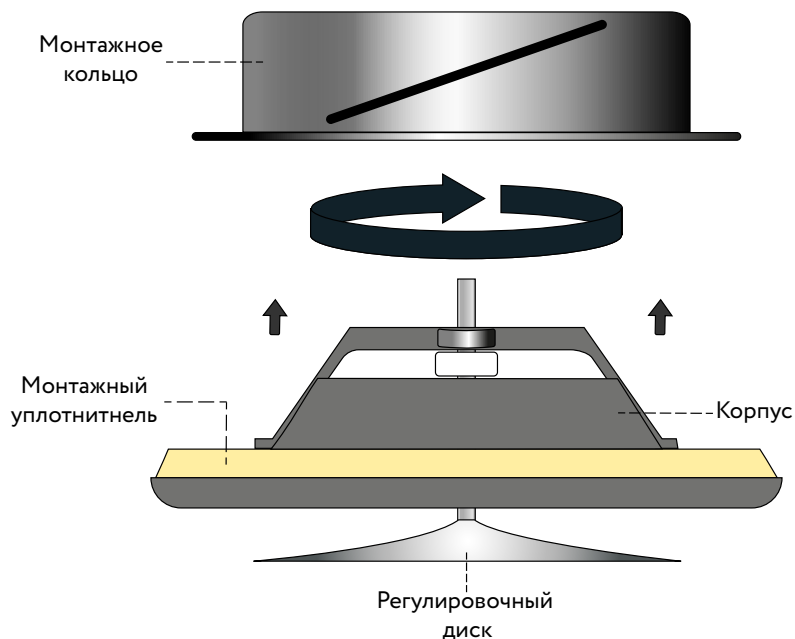

### Размеры и вес

Модель	Артикул	ØA	ØB	C	ØD	H	ØE	ØF	M*	Вес, кг
DVE 100	135268	140	92	40	98	48	125	99	48	0,2
DVE 125	135477	168	111	46	123	48	150	124	55	0,3
DVE 150	135478	198	135	50	148	48	175	149	55	0,4

\*-общая габаритная высота

Все размеры указаны в мм.

## Конструкция

Приточные диффузоры DVE выполнены из стали с прочным порошковым покрытием. Стандартный цвет изделий – белый (RAL9016). Корпус в сочетании с монтажным уплотнителем и регулировочным диском обеспечивают хорошую герметизацию. Монтажный уплотнитель выполнен из ПВХ. Монтажное кольцо изготовлено из стального оцинкованного листа.