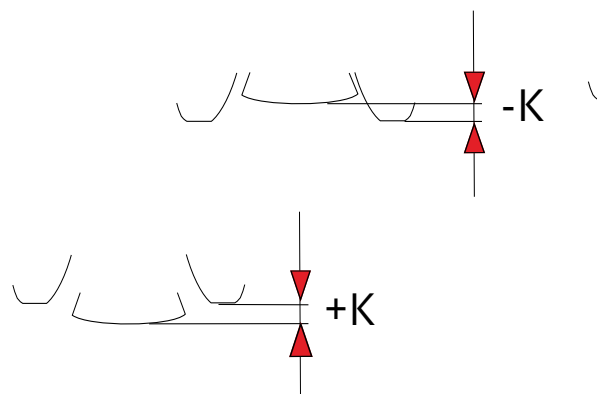

\*-общая габаритная высота

Все размеры указаны в мм.

## Регулировка и измерение

Регулировка воздушного потока достигается поворотом регулировочного диска вокруг своей оси для установки степени открытия  $K$  (мм). Измерение расхода воздуха производится путем замера разности давлений с помощью отдельного анемометра.