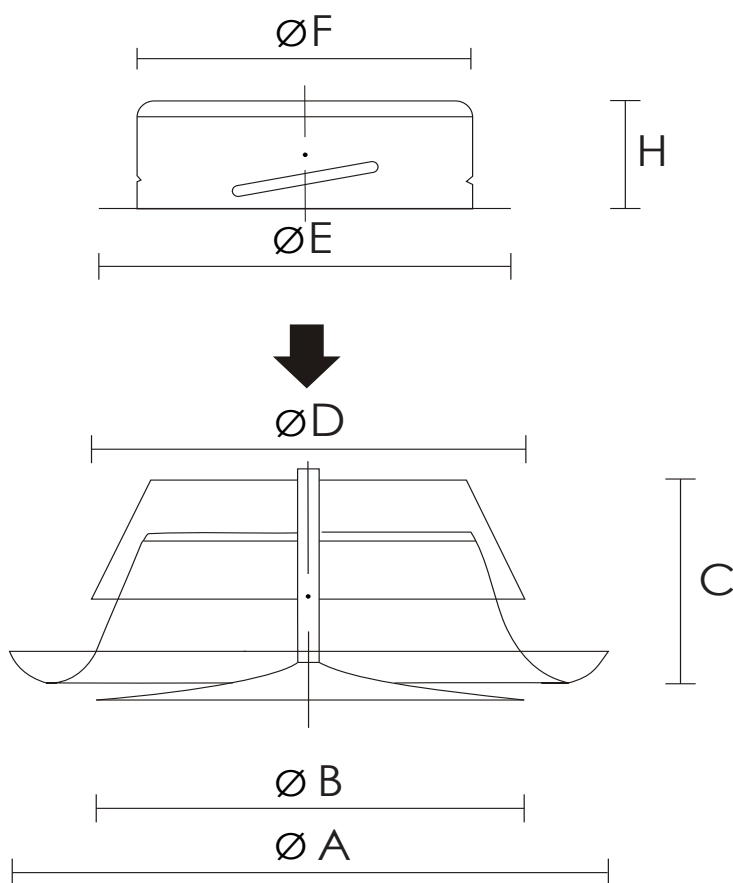

### Размеры и вес

Модель	Артикул	ØA	ØB	C	ØD	H	ØE	ØF	M*	Вес, кг
DVE 100	135268	140	92	40	98	48	125	99	48	0,2
DVE 125	135477	168	111	46	123	48	150	124	55	0,3
DVE 150	135478	198	135	50	148	48	175	149	55	0,4

\*-общая габаритная высота

Все размеры указаны в мм.

## Конструкция

Приточные диффузоры DVE выполнены из стали с прочным порошковым покрытием. Стандартный цвет изделий – белый (RAL9016). Корпус в сочетании с монтажным уплотнителем и регулировочным диском обеспечивают хорошую герметизацию. Монтажный уплотнитель выполнен из ПВХ. Монтажное кольцо изготовлено из стального оцинкованного листа.

## Регулировка и измерение

Регулировка воздушного потока достигается поворотом регулировочного диска вокруг своей оси для установки степени открытия  $K$  (мм). Измерение расхода воздуха производится путем замера разности давлений с помощью отдельного анемометра.