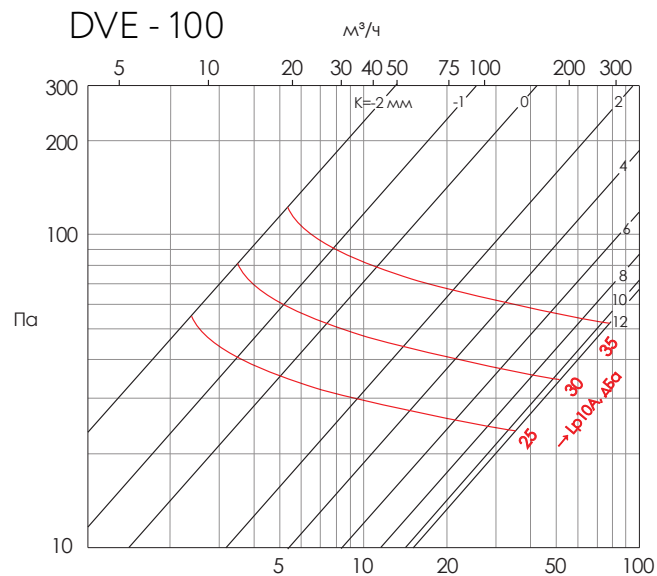

Аэродинамические характеристики

Lp10A -уровень звукового давления с шумоподавлением 4дБ в помещении (10 м²), дБа.

Контакты

ИМПОРТЁР/ПРОИЗВОДИТЕЛЬ/ОРГАНИЗАЦИЯ ПРИНИМАЮЩАЯ ПРЕТЕНЗИИ
ООО «ПЕРВЫЙ ПАССАЖ»
ОГРН 1127747024789
г. Москва, ул. Складочная, дом 1, строение 1
тел.: +7 (499) 707-88-11
e-mail: order@mypassage.ru
URL: www.mypassage.ru