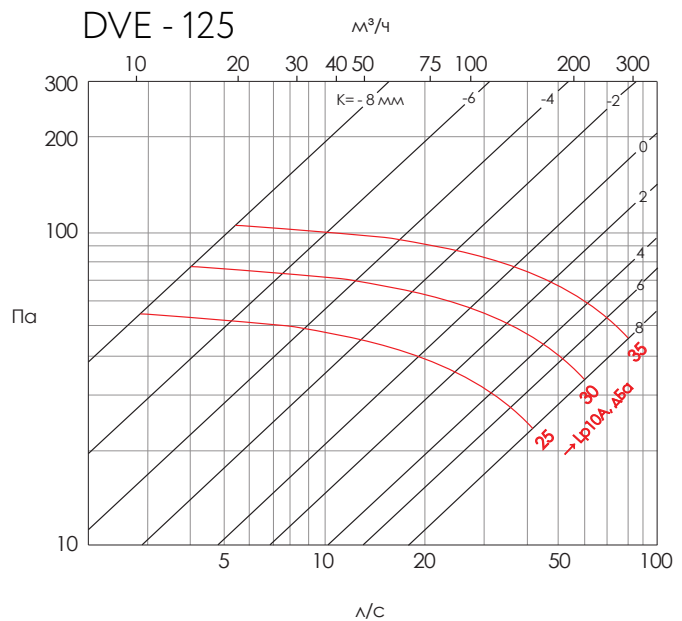

Аэродинамические характеристики

Lp10A -уровень звукового давления с шумоподавлением 4дБ в помещении (10 м²), дБа.

Контакты

ИМПОРТЁР/ПРОИЗВОДИТЕЛЬ/ОРГАНИЗАЦИЯ ПРИНИМАЮЩАЯ ПРЕТЕНЗИИ
ООО «ПЕРВЫЙ ПАССАЖ»
ОГРН 1127747024789
г. Москва, ул. Складочная, дом 1, строение 1
тел.: +7 (499) 707-88-11
e-mail: order@mypassage.ru
URL: www.mypassage.ru